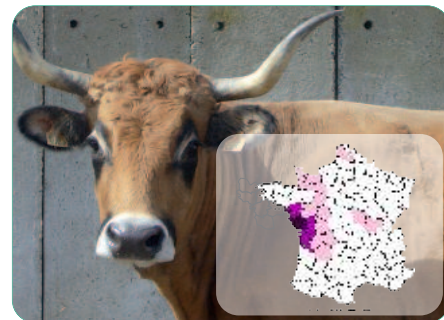

LA MARAÎCHINE

La race des marais du littoral Atlantique

La Maraîchine est originaire des marais de la Côte Atlantique compris entre l'estuaire de la Loire et celui de la Gironde. Elle appartient au groupe des races dites Vendéennes ou Poitevines, composé des races Nantaise, Maraîchine et Parthenaise. Le type Maraîchin actuel comprend des souches vendéennes et de vieilles souches Parthenaises n'ayant pas évolué vers le type spécialisé d'aujourd'hui.

Une vache élégante et rustique

La Maraîchine est une vache de grande taille, au squelette bien développé. Sa robe froment claire à fauve grisâtre est embellie par des muqueuses et oreilles noires, avec parfois extension du noir autour des yeux, ce qui lui donne l'air « maquillée ». Les cornes en lyre, longues et légèrement coudées, participent à l'élégance de la race. Introduite dans les prairies humides pour une gestion d'élevage adaptée, respectueuse de la conservation des prairies, la Maraîchine a la particularité de valoriser cette flore atypique et de récupérer très vite après des périodes de pénurie. C'est l'alliée idéale des éleveurs ayant des systèmes d'élevage basés sur une gestion fine des espaces pâturés.

Une race polyvalente

La Maraîchine est une excellente nourrice grâce à son passé de race laitière. Aujourd'hui elle est mixte : quelques éleveurs finissent des bœufs de 4-5 ans à l'âge, et des élevages laitiers/fromagers fonctionnent depuis quelques années. Néanmoins, les veaux rosés restent la production la mieux adaptée à la Maraîchine. Les rendements sont bons et la viande présente un goût, une couleur et une tendreté appréciés des consommateurs actuels. Elle est surtout valorisée localement, en circuits courts.